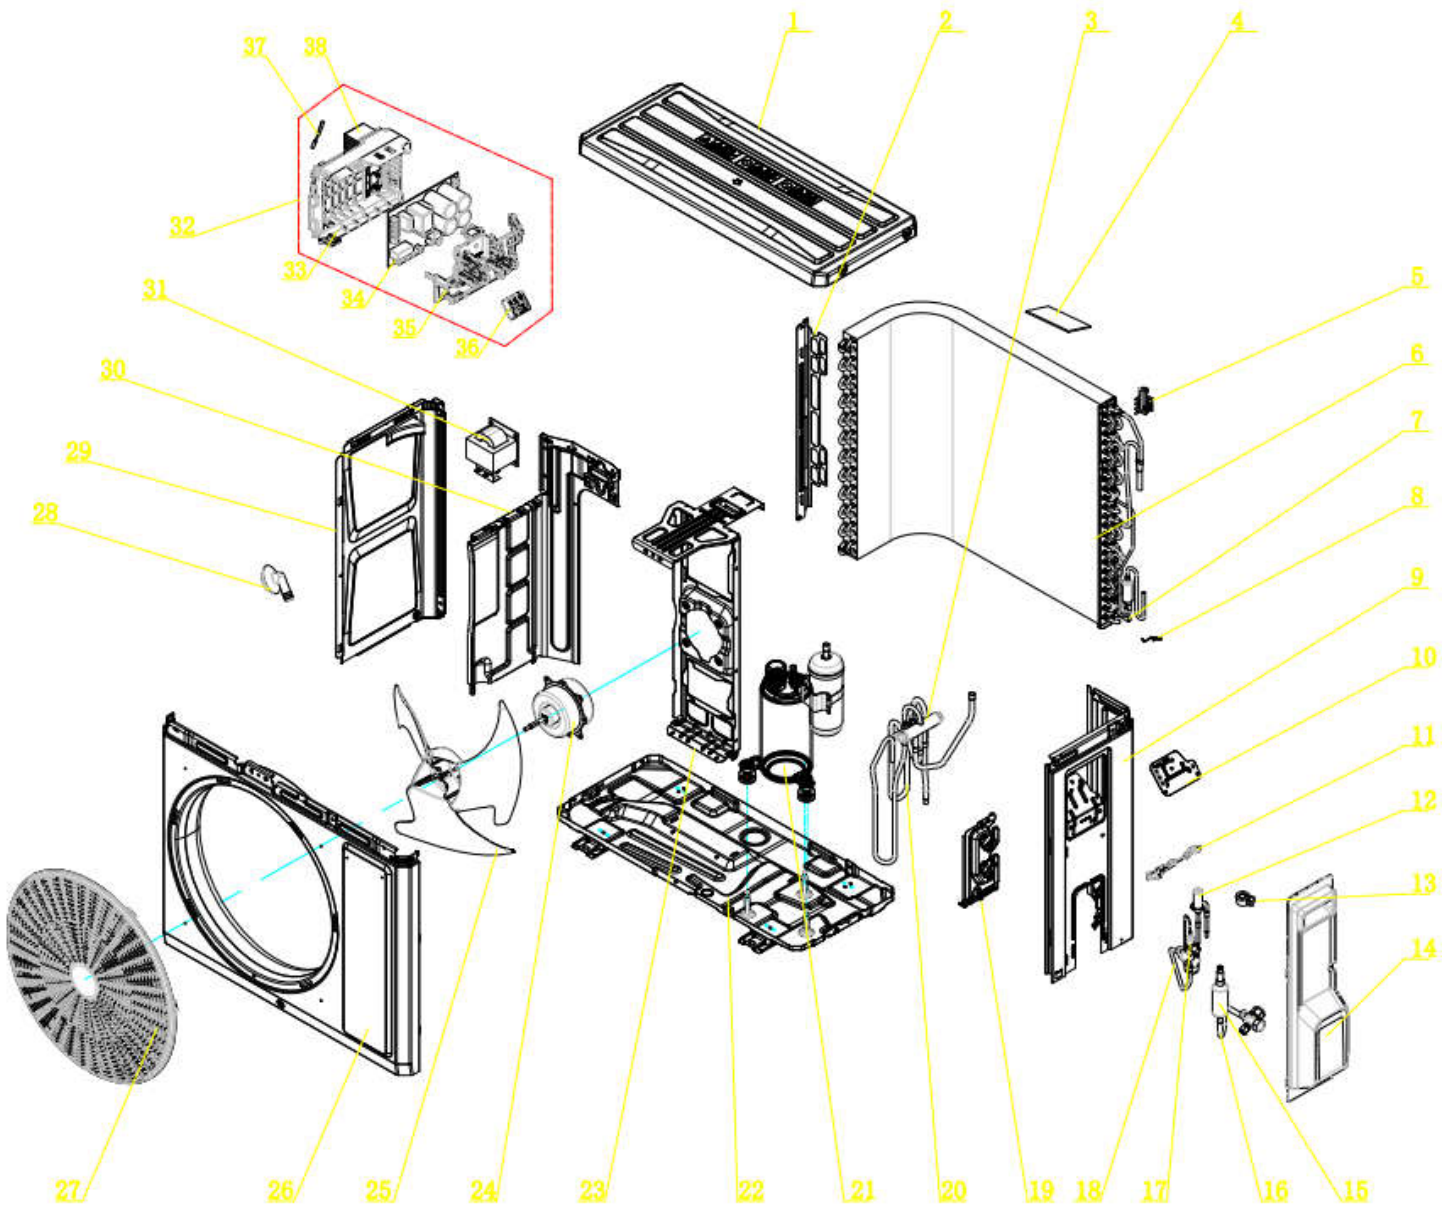

Charmo

Thermopompe simple zone sans conduit de ventilation
Ductless Single Zone Heat Pump

CHD12KCH17S-O

# Dessin Drawing #	# Pièce Part #	Description française French Description	Description anglaise English Description	Quantité Quantity
1	OTP-000097060345	Assemblage couvercle du dessus	Top Cover Assy	
2	N/A	Pas disponible	Not available	
3	OTP-072007060013	Soupape à 4 voies	4-Way Valve	
4	OTP-1212309101	Éponge (condenser)	Sponge (condenser)	
5	N/A	Pas disponible	Not available	
6	OTP-011002061547	Assemblage du condenseur	Condenser Assy	
7	OTP-05212423	Gaine de sonde de température pour thermopompe	Heat pump temperature sensor sleeving	
8	OTP-42020063	Sonde de température du tube pour thermopompe unités intérieures	Temperature tube sensor for heat pump	
9	OTP-01205606038406P01	Plaque du côté droit	Right Side Plate	