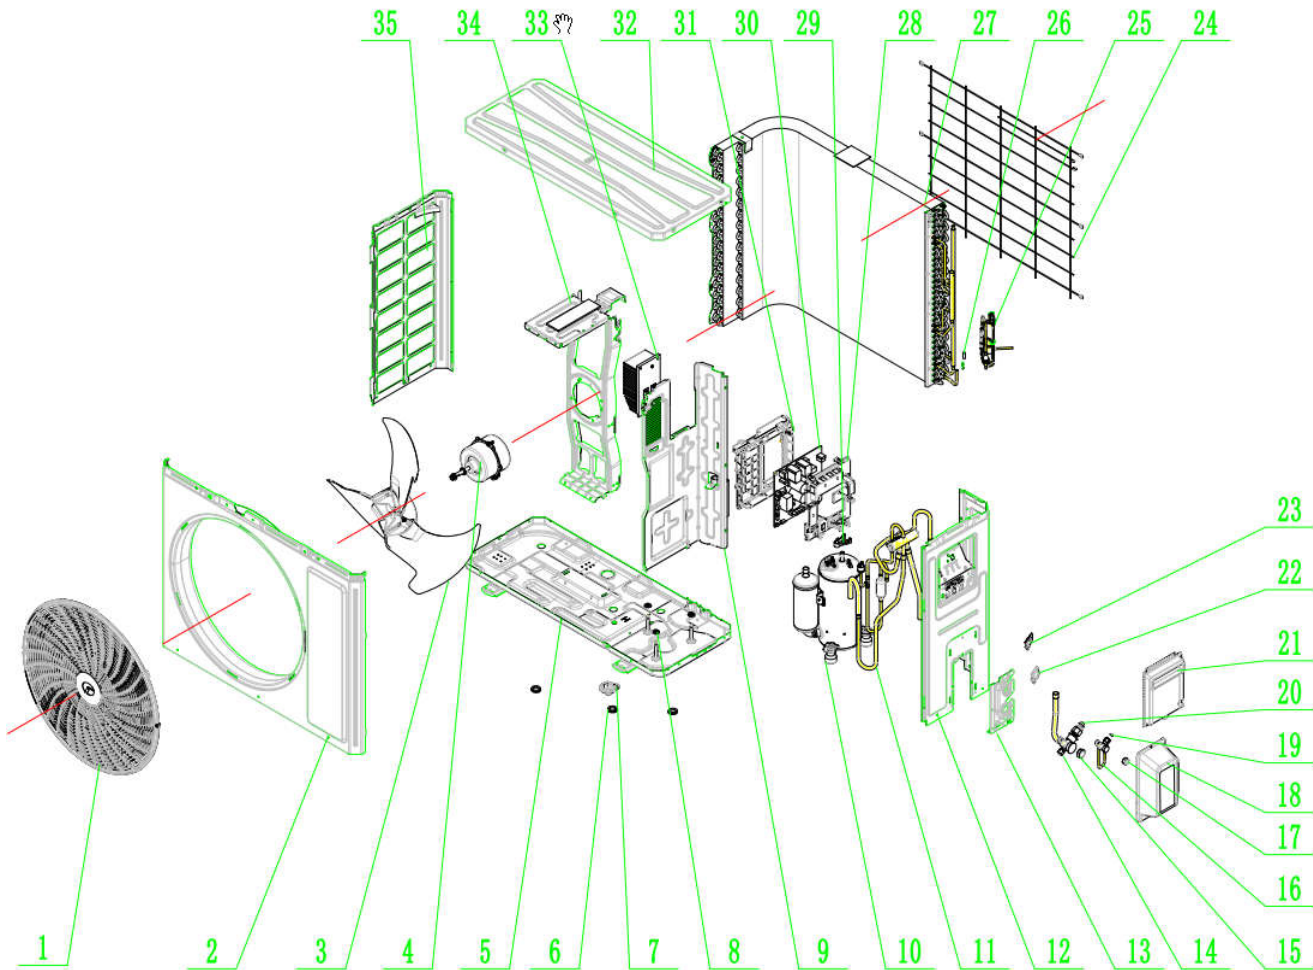

Pular

Thermopompe simple zone sans conduit de ventilation
Ductless Single Zone Heat Pump

PUD24KCH24S-O

# Dessin Drawing #	# Pièce Part #	Description française French Description	Description anglaise English Description
1	OTP-016004060018	Grille du devant pour thermopompe unités extérieures	Front grille for heat pump outdoor units
2	OTP- 000003060738	Assemblage du panneau avant	Front Panel Assy
3	OTP-103002060027	Ventilateur axial pour thermopompe unités extérieures	Axial-flow fan for heat pump outdoor units
4	OTP-15010400000102	Moteur du ventilateur pour unités extérieures	Fan motor for outdoor units
5	OTP-01700006071115P	Sous-assemblage de châssis	Chassis Sub-assy
6	OTP-26113009	Joint de drainage pour thermopompe extérieure	Drainage Joint for heat pump outdoor units
7	OTP-06813401	Bouchon de drainage	Drainage hole Cap
8	N/A	Non disponible	Not available
9	OTP-000075060173	Assemblage du panneau	Clapboard assembly
10	OTP-009001060621	Compresseur et raccords	Compressor and Fittings
11	OTP-030152060982	Assemblage de soupape à 4 voies	4-Way Valve Assy
12	OTP-00008106022710	Sous assemblage plaque du côté droit	Right Side Plate Assy
13	N/A	Non disponible	Not available
14	OTP-070001060032	Valve 5/8 pour thermopompe unités extérieures	Cut-off valve 5/8 for heat pump outdoor units
15	N/A	Non disponible	Not available
16	OTP-070001060022	Valve 1/4 pour thermopompe unités extérieures	Cut-off valve 1/4 for heat pump outdoor units
17	N/A	Non disponible	Not available
18	OTP-200087060008	Couvercle de valve pour thermopompe unités extérieures	Valve cover for heat pump outdoor units
19	N/A	Non disponible	Not available
20	N/A	Non disponible	Not available