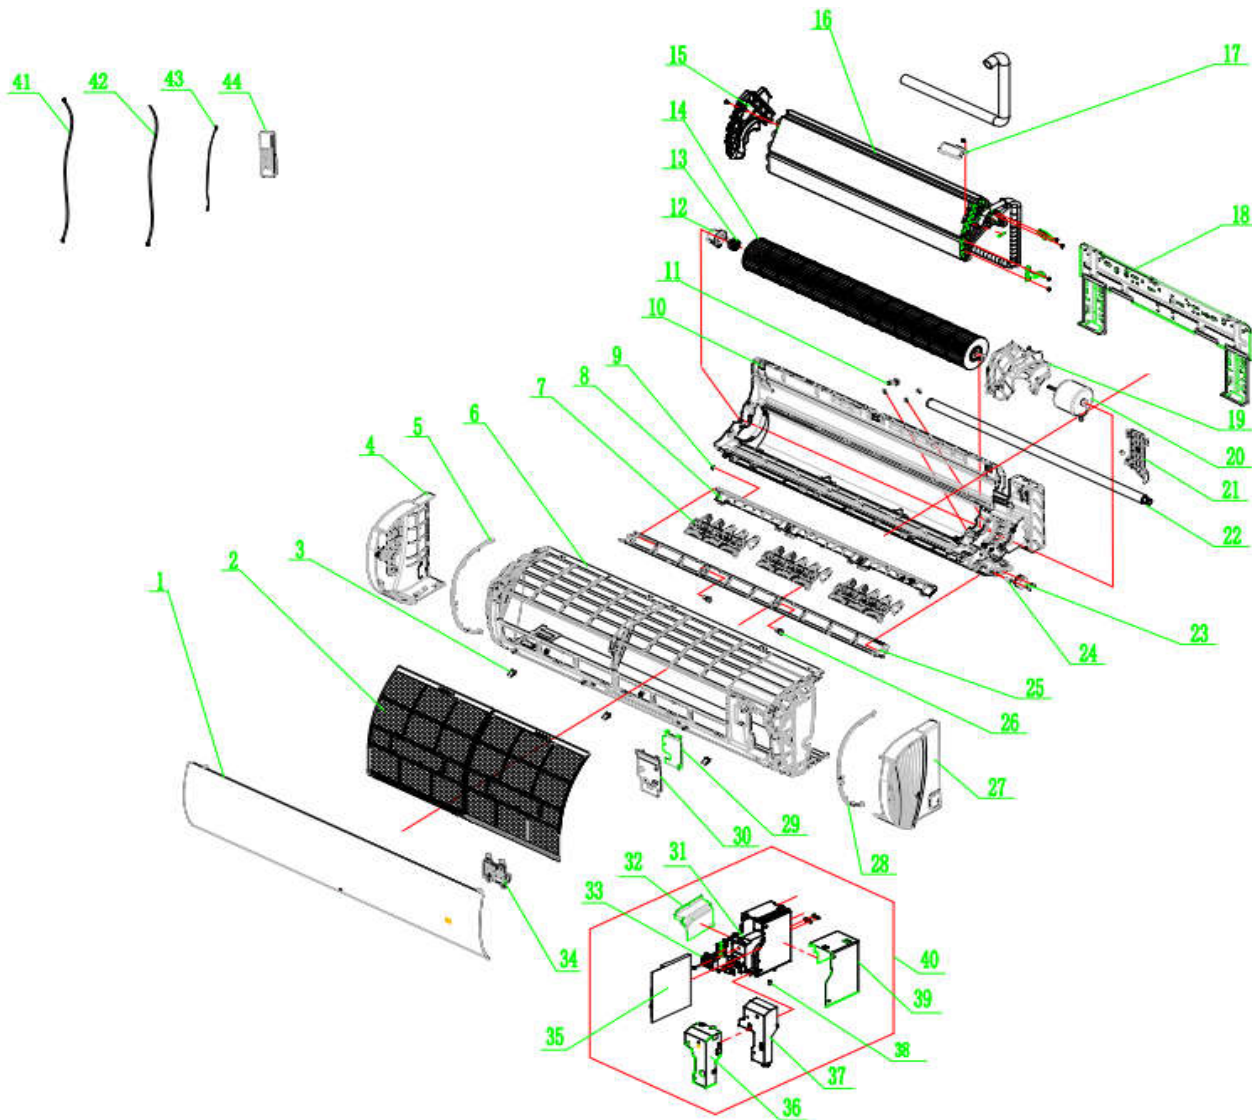

# Dessin Drawing #	# Pièce Part #	Description française French Description	Description anglaise English Description
1	OTP-272600001910	Panneau avant	Front Panel
2	OTP-1101200703	Sous assemblage filtre (1 filtre) pour thermopompe	Filter (1 filter) sub-assembly for heat pump
3	OTP-2425201906	Vis du couvercle pour thermopompe	Heat pump screw cover
4	OTP-200085060008	Plaque du côté gauche pour thermopompe unités extérieures	Left side plate for heat pump outdoor units
5	N/A	Non disponible	Not available
6	N/A	Non disponible	Not available
7	N/A	Non disponible	Not available
8	OTP-26112384	Langue hélicoïdale pour thermopompe unités intérieures	Helicoid tongue for heat pump indoor units
9	OTP-10512037	Bague/bushing axiale gauche	Left axial bushing
10	OTP-000001000075	Assemblage boîtier arrière	Rear case assy
11	OTP-76712012	Bouchon de drain	Rubber plug (water tray)