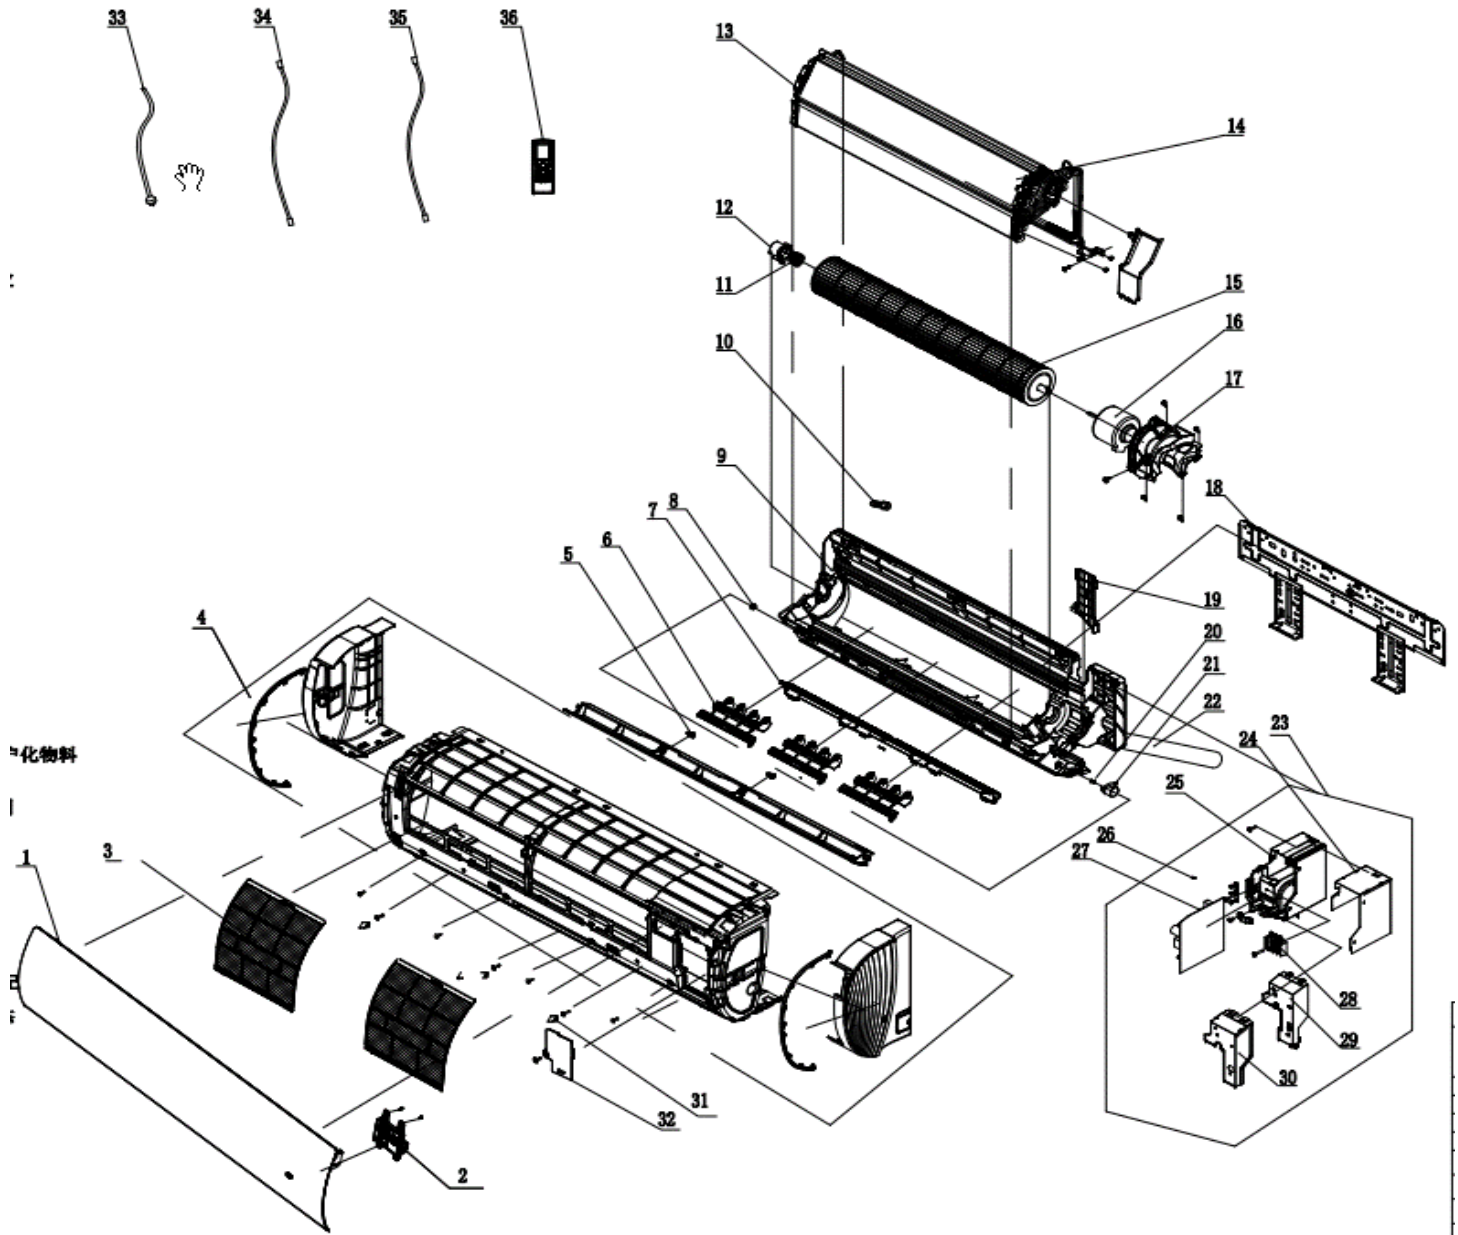

# Dessin Drawing #	# Pièce Part #	Description française French Description	Description anglaise English Description	Quantité Quantity
1	OTP-272600002184	Panneau avant	Front Panel	1
2	OTP-300001060400	Panneau d'affichage	Display Board	2
3	OTP-1112208906	Sous assemblage filtres (2 filtres) pour thermopompe unités intérieures	Filter sub-assembly (2 filters) for heat pump indoor units	1
4	OTP-1112208906	Sous assemblage filtres (2 filtres) pour thermopompe unités intérieures	Filter sub-assembly (2 filters) for heat pump indoor units	1
5	OTP-10542036	Bague/bushing axiale	Axial bushing	1
6	OTP-200004060019	Évent/louvre	Guide Louver	1
7	OTP-26112512	Langue hélicoïdale pour unités intérieures	Helicoid tongue for heat pump indoor units	2
8	OTP-10512037	Bague/bushing axiale gauche	Left axial bushing	1