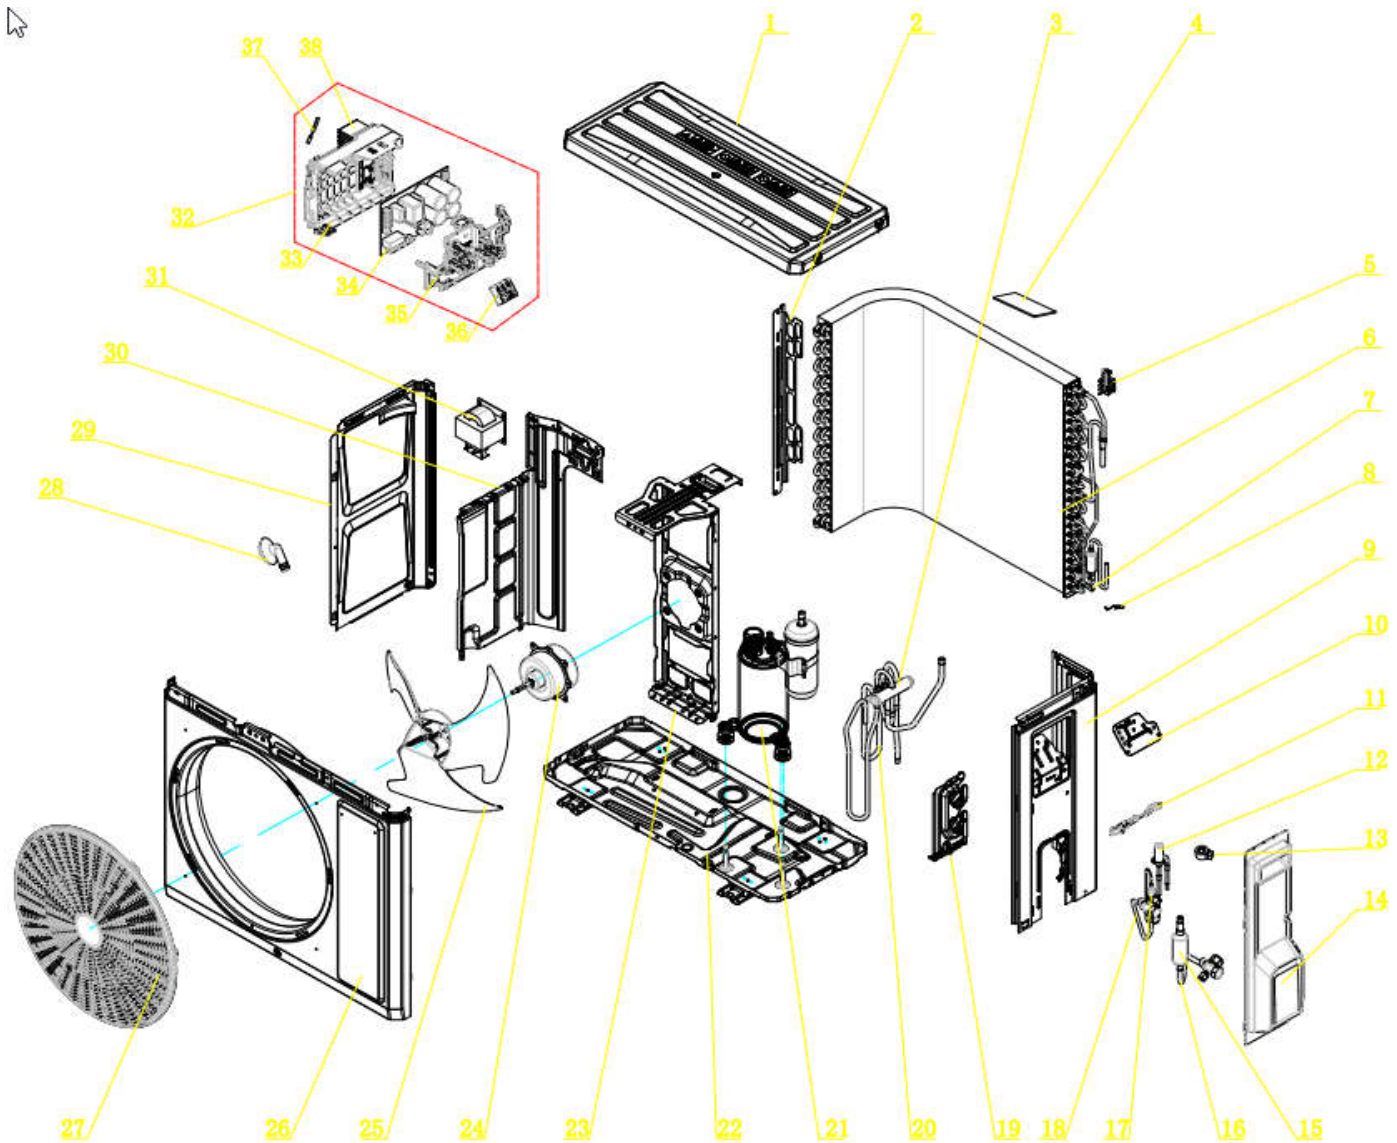

# Charmo

Thermopompe simple zone sans conduit de ventilation  
Ductless Single Zone Heat Pump

# Dessin Drawing #	# Pièce Part #	Description française French Description	Description anglaise English Description	Quantité Quantity
1	OTP-012049060124P	Couvercle du dessus	Top cover plate	
2	???	Retirer la ligne 2	Supporting Board (condenser) in pdf, nothing in excel that matches it	
3	OTP-072007060004	Valve quatre voies	4-Way Valve	
4	OTP-1212309101	Éponge (condenseur)	Sponge (condenser)	
5	??	enleve la ligne 5 du chart et le chiffre et ligne dans l'image	Temperature sensor support (not in excel, has temperature sensor # 37 & temperature sensor clamp	
6	OTP-011002061561	Assemblage du condenseur	Condenser Assy	
7	OTP-05212423	Gaine de sonde de température pour thermopompe unités extérieures	Heat pump temperature sensor sleeving	
8	OTP-42020063	Sonde de température du tube pour thermopompe unités intérieures	Temperature tube sensor for heat pump	
9	OTP-01205606038406P01	Plaque du côté droit	Right side plate	