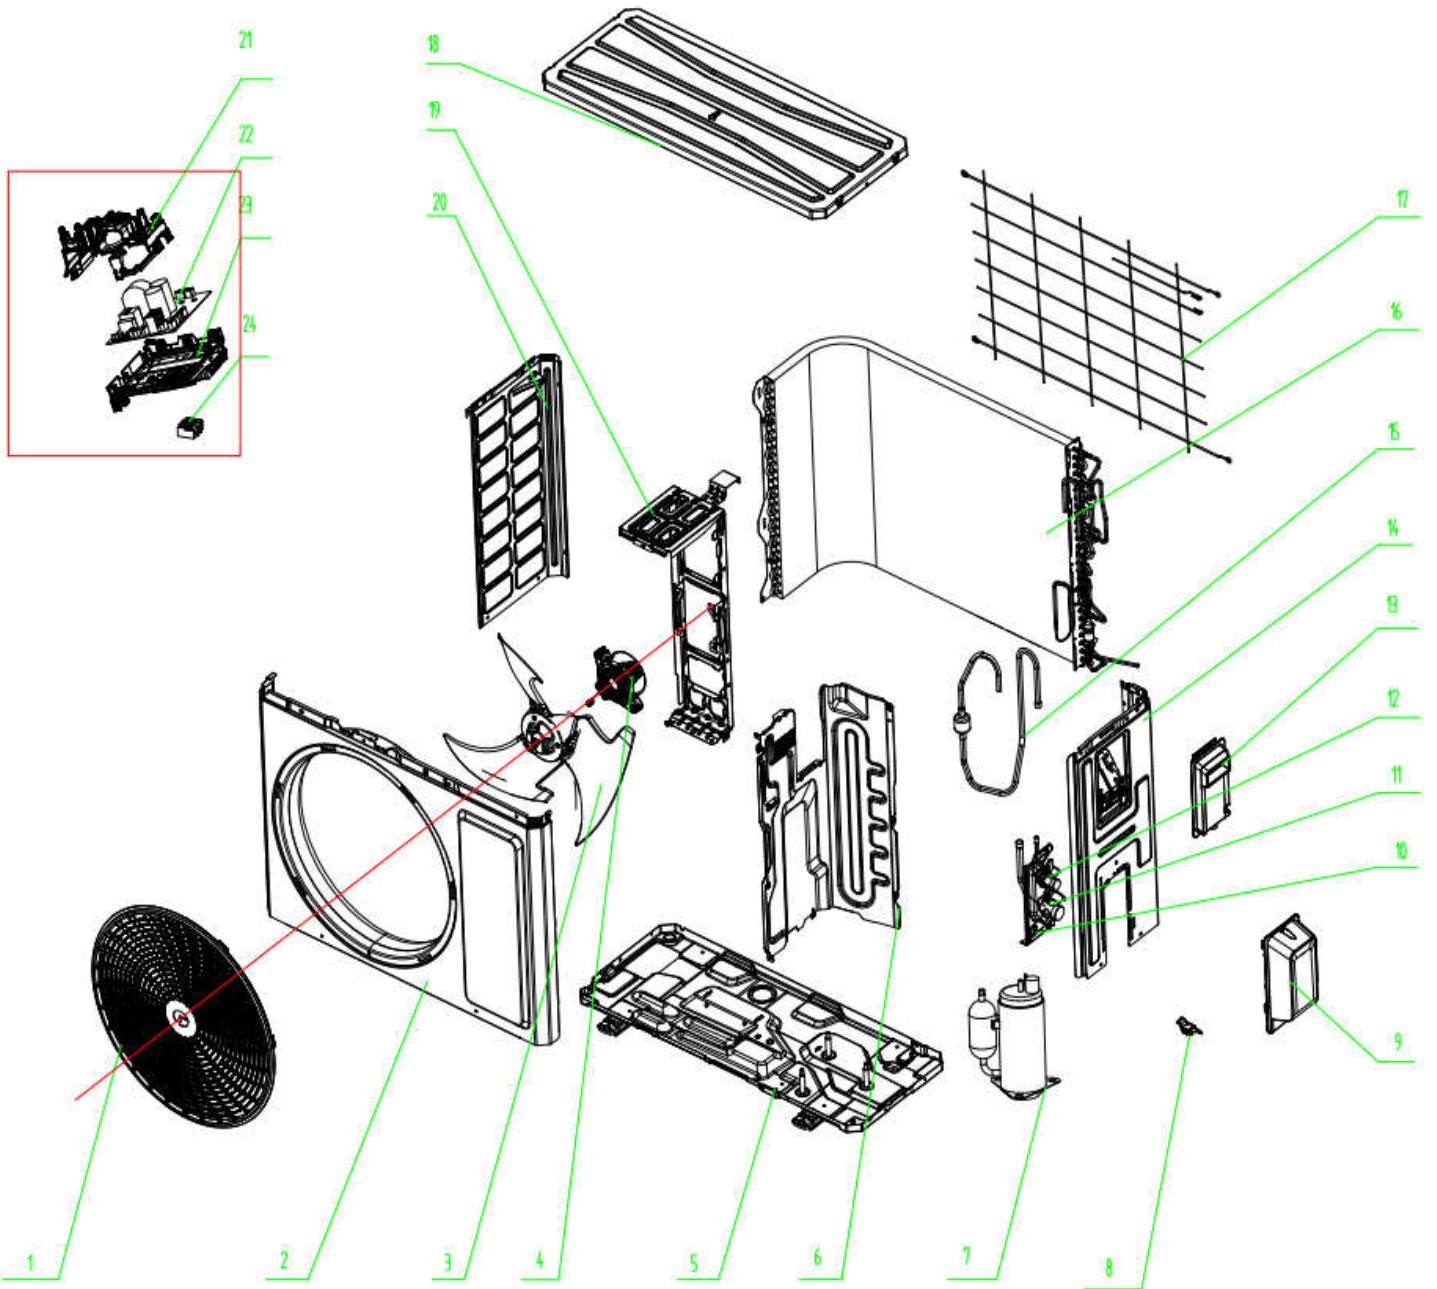

# Charmo

Thermopompe simple zone sans conduit de ventilation  
Ductless Single Zone Heat Pump

# CHD18KCH17S-O

# Dessin Drawing #	# Pièce Part #	Description française French Description	Description anglaise English Description	Quantité Quantity
1	OTP-016004060011	Grille du devant pour thermopompe unités extérieures	Front grille for heat pump outdoor units	
2	OTP-01202206001002P01	Devant	Cabinet	
3	OTP-103002060015	Ventilateur axial pour thermopompe unités extérieures	Axial-flow fan for heat pump outdoor units	
4	OTP-150104060095	Moteur ventilateur	Fan Motor	
5	OTP-017000060759P	Sous-assemblage de châssis	Chassis Sub-assy	
6	OTP-000075060126	Assemblage du panneau	Clapboard Assy	
7	OTP-009001060656	Compresseur et raccords	Compressor and Fittings	
8	N/A	Pas disponible	Not available	