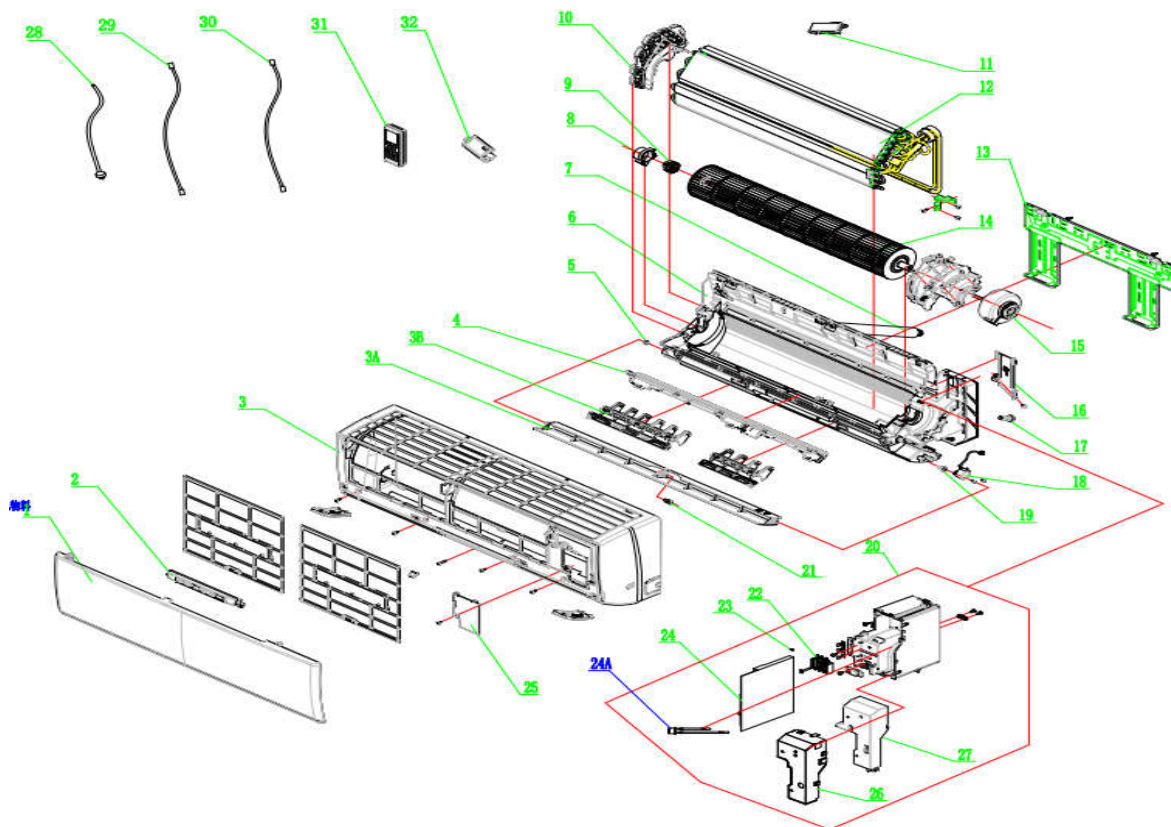

Pular

PUD09KCH25S-I

Thermopompe simple zone sans conduit de ventilation
Ductless Single Zone Heat Pump

# Dessin Drawing #	# Pièce Part #	Description française French Description	Description anglaise English Description	Quantité Quantity
1	OTP-272600001908	Panneau avant	Front Panel	1
2	OTP-300001000202	Boîtier d'affichage	Display Board	1
3	OTP-000002060044	Assemblage boîtier avant	Front case assembly	1
3A	OTP-200004060017	Évent/louvre	Guide Louver	1
3B	N/A	Non disponible	Not available	2
4	OTP-26112436	Langue hélicoïdale pour thermopompe unités intérieures	Helicoid tongue for heat pump indoor units	
5	OTP-10512037	Bague/bushing axiale gauche	Left Axial Bushing	1
6	OTP-000001000076	Assemblage boîtier arrière	Rear case assembly	1
7	OTP-05230014	Tuyau de drainage	Drainage Hose	1
8	OTP-26152022	Épaulement de roulement pour thermopompe unités intérieures	Ring of bearing for heat pump indoor units	1
9	OTP-76512051	Sous assemblage de roulement à billes avec joint d'étanchéité	O-gasket sub-assembly of bearing	1
10	OTP-24212179	Support de l'évaporateur	Evaporator support	1
11	N/A	Non disponible	Not available	
12	OTP-01100106016205	Assemblage évaporateur	Evaporator Assy	1
13	OTP-01252484	Support mural pour unités intérieures	Wall mounting frame for indoor units	1
14	OTP-10352056	Ventilateur à courant transversal pour unités intérieures	Cross-flow fan for heat pump indoor units	1
15	OTP-15010406002902	Moteur du ventilateur	Fan motor	1
16	OTP-2611216401	Attache pour tuyau de connection pour unités intérieures	Connecting pipe clamp for heat pump indoor units	1
17	OTP-76712012	Bouchon de drain	Rubber plug (water tray)	1
18	OTP-1521210712	Moteur pas-à-pas pour thermopompe unités intérieures	Stepping motor for heat pump indoor units	1
19	OTP-73012005	Manivelle	Crank	1
20	OTP-100002077490	Assemblage boîte électrique	Electric Box Assy	1